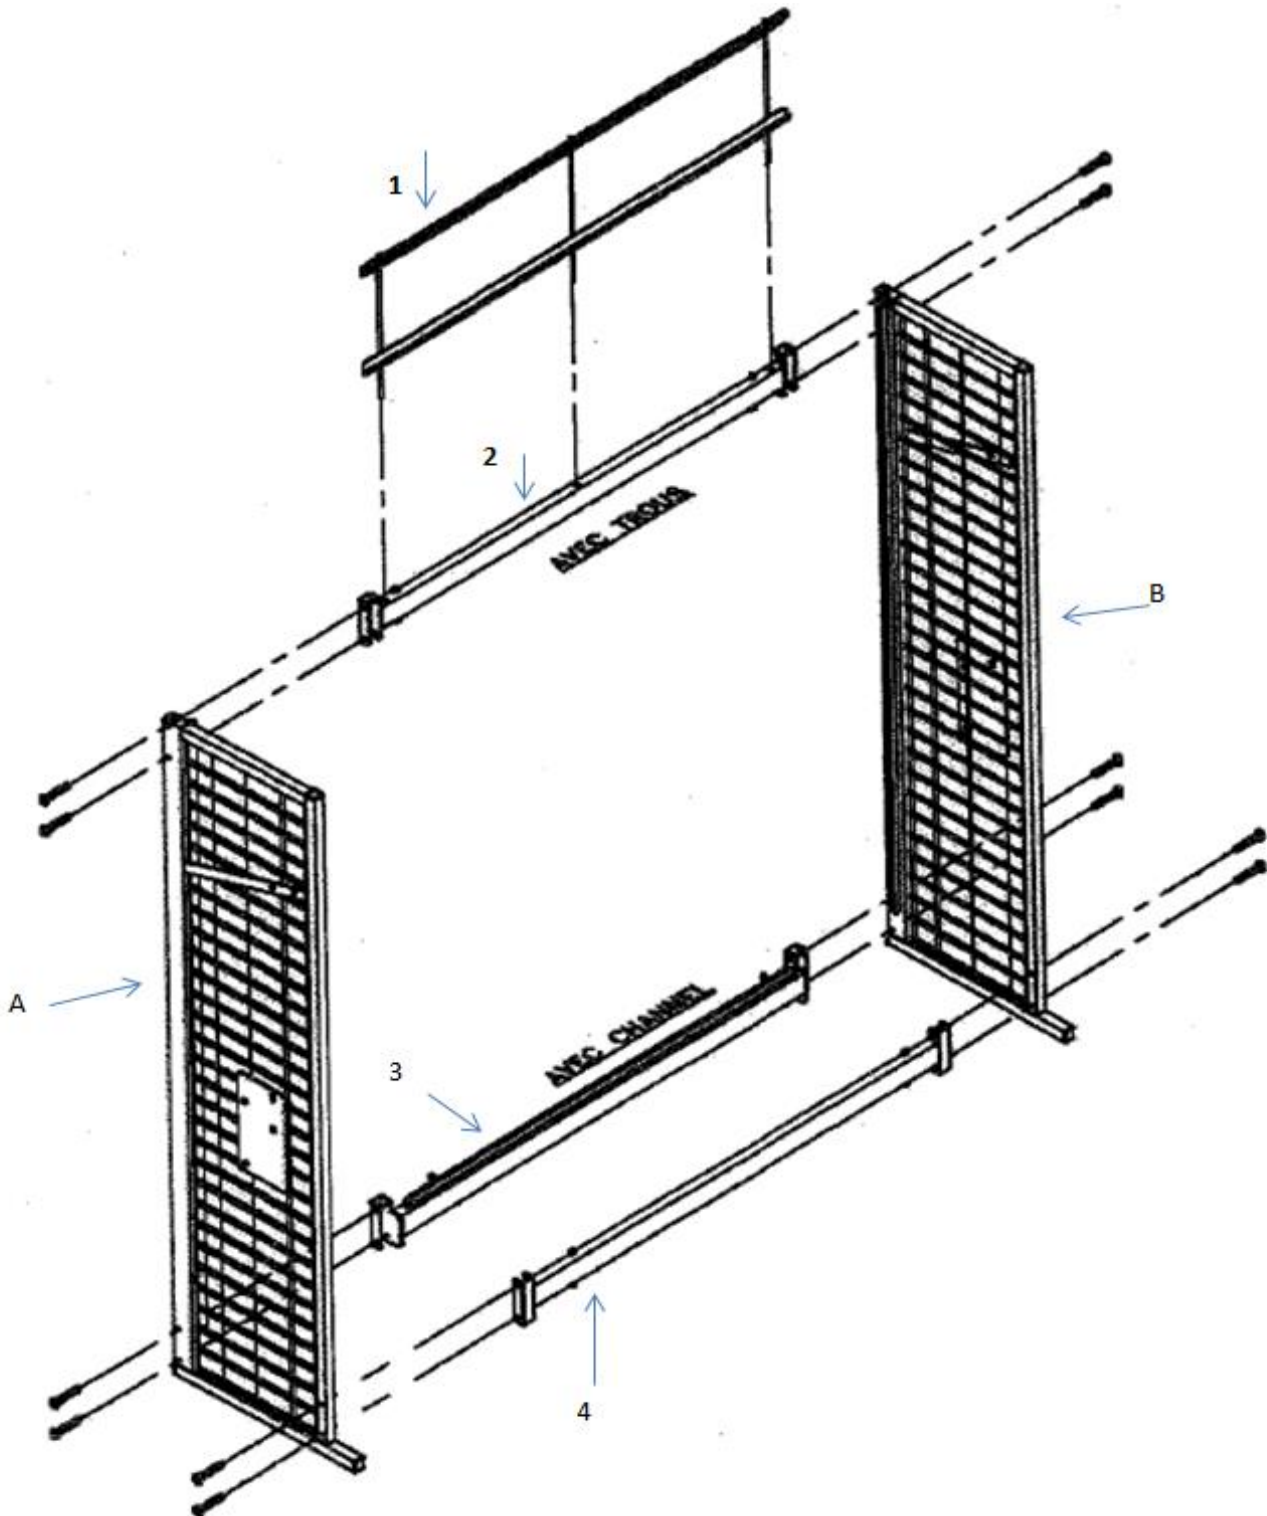

PLAN DE MONTAGE / ASSEMBLY SHEET

98997-D MULTIFONCTION DISPLAY (DISMOUNTABLE)

## 98997-D MULTIFONCTION DISPLAY (DISMOUNTABLE)

			qté / qty
Panneau Latéral Gauche Left hand side panel	A		1x
Panneau Latéral Droit Right hand side panel	B		1x
Porte-enseigne Sign Holder	1		1x
Travers avec 3 trous pour porte-enseigne Cross bar with 3 holes for sign holder	2		1x
Travers avec channel Cross bar with channel	3		1x
Travers sans trous et sans channel Cross bar only	4		1x
Quincaillerie Hardware	inc.		
Plan	inc.		